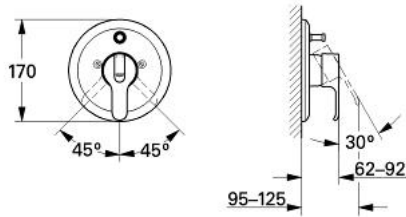

19 518 000 EURODISC SINGLE-LEVER BATH/SHOWER MIXER

MÔ TẢ SẢN PHẨM

- Colour: chrome
- Lắp cùng với bộ âm tường
- 35 501 000
- Không có thân vòi âm tường
- Bề mặt Chrome GROHE LongLife

19 518 000 EURODISC SINGLE-LEVER BATH/SHOWER MIXER

PHỤ KIỆN LẮP ĐẶT, tháng 1 2002 – now

- 1: Lever (Order-nr. 46183000)
- 1.1: Cap (Order-nr. 46184000)
- 2: Shield (Order-nr. 02693000)
- 3: Escutcheon (Order-nr. 46143000)
- 3.1: Screw (Order-nr. 0497600M)
- 4: Diverter (Order-nr. 46058000)
- 4.1: Diverter knob (Order-nr. 46008000)
- 4.2: O-ring $\varnothing 6 \times \varnothing 2$ (Order-nr. 0128300M)
- 5: Temperature limiter (Order-nr. 46308000)*
- 6: Extension set (Order-nr. 46191000)*
- 7: Extension set (Order-nr. 46343000)*