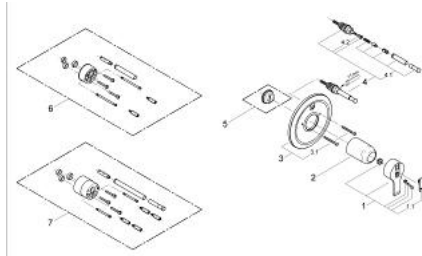

19 518 000 EURODISC SINGLE-LEVER BATH/SHOWER MIXER

MÔ TẢ SẢN PHẨM

- Colour: chrome
- Lắp cùng với bộ âm tường
- 35 501 000
- Không có thân vòi âm tường
- Bề mặt Chrome GROHE LongLife

19 518 000 EURODISC SINGLE-LEVER BATH/SHOWER MIXER

PHỤ KIỆN LẮP ĐẶT, tháng 1 2002 – now

- 1: Lever (Order-nr. 46183000)
- 1.1: Cap (Order-nr. 46184000)
- 2: Shield (Order-nr. 02693000)
- 3: Escutcheon (Order-nr. 46143000)
- 3.1: Screw (Order-nr. 0497600M)
- 4: Diverter (Order-nr. 46058000)
- 4.1: Diverter knob (Order-nr. 46008000)
- 4.2: O-ring $\varnothing 6 \times \varnothing 2$ (Order-nr. 0128300M)
- 5: Temperature limiter (Order-nr. 46308000)*
- 6: Extension set (Order-nr. 46191000)*
- 7: Extension set (Order-nr. 46343000)*