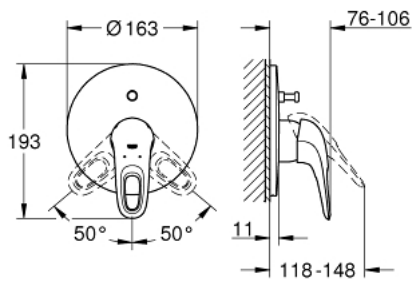

19 506 003 EUROSTYLE SINGLE-LEVER BATH/SHOWER MIXER

MÔ TẢ SẢN PHẨM

- Colour: chrome
- trim set for use with rough-in box 33 963 001 or 33 965 001
- Không có thân vòi âm tường
- Bề mặt Chrome GROHE LongLife
- GROHE FastFixation covered fixation
- Bộ chuyển đổi tự động: sen bồn/tay sen
- Phốt Nấp che và phốt trực
- Nắp lỗ khóa kim loại gắn vào thành vòi

19 506 003 EUROSTYLE SINGLE-LEVER BATH/SHOWER MIXER

PHỤ KIỆN LẮP ĐẶT, tháng 1 2015 – now

1: Lever (Order-nr. 46940000)

2: Escutcheon (Order-nr. 46905000)

3: Diverter (Order-nr. 46737000)

4: Temperature limiter (Order-nr. 46308000)*