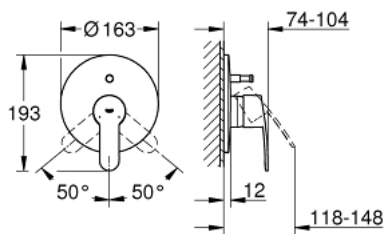

19 506 002 EUROSTYLE COSMOPOLITAN SINGLE-LEVER BATH/SHOWER MIXER

MÔ TẢ SẢN PHẨM

- Colour: chrome
- trim set for use with rough-in box 33 963 001 or 33 965 001
- Không có thân vòi âm tường
- Cần kim loại
- Bề mặt Chrome GROHE LongLife
- Bộ chuyển đổi tự động: sen bồn/tay sen
- Phốt Nắp che và phốt trực
- Nắp lỗ tường
- Kèm theo phụ kiện

19 506 002 EUROSTYLE COSMOPOLITAN SINGLE-LEVER BATH/SHOWER MIXER

PHỤ KIỆN LẮP ĐẶT, tháng 12 2015 – now

- 1: Lever (Order-nr. 46752000)
- 2: Escutcheon (Order-nr. 46905000)
- 3: Shield (Order-nr. 02693000)
- 4: Diverter (Order-nr. 46737000)
- 5: Temperature limiter (Order-nr. 46308000)*
- 6: Extension set (Order-nr. 46191000)*
- 7: Extension set (Order-nr. 46343000)*