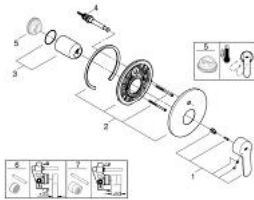

19 506 002 EUROSTYLE COSMOPOLITAN SINGLE-LEVER BATH/SHOWER MIXER

MÔ TẢ SẢN PHẨM

- Colour: chrome
- trim set for use with rough-in box 33 963 001 or 33 965 001
- Không có thân vòi âm tường
- Cần kim loại
- Bề mặt Chrome GROHE LongLife
- Bộ chuyển đổi tự động: sen bồn/tay sen
- Phốt Nắp che và phốt trực
- Nắp lỗ tường
- Kèm theo phụ kiện

19 506 002 EUROSTYLE COSMOPOLITAN SINGLE-LEVER BATH/SHOWER MIXER

PHỤ KIỆN LẮP ĐẶT, tháng 12 2015 – now

- 1: Lever (Order-nr. 46752000)
- 2: Escutcheon (Order-nr. 46905000)
- 3: Shield (Order-nr. 02693000)
- 4: Diverter (Order-nr. 46737000)
- 5: Temperature limiter (Order-nr. 46308000)*
- 6: Extension set (Order-nr. 46191000)*
- 7: Extension set (Order-nr. 46343000)*