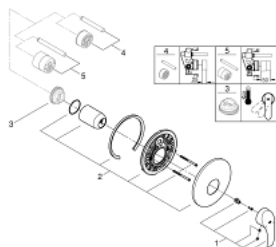

## 19 451 002 EUROSMART SINGLE-LEVER SHOWER MIXER

### MÔ TẢ SẢN PHẨM

- Colour: chrome
- trim set for use with rough-in box 33 963 001, 33 964 001, 33 965 001
- Không có thân vòi âm tường
- Cần kim loại
- Bề mặt Chrome GROHE LongLife
- GROHE FastFixation covered fixation
- Phốt Nắp che và phốt trực
- Nắp lỗ khóa kim loại gắn vào thành vòi

## 19 451 002 EUROSMART SINGLE-LEVER SHOWER MIXER

**PHỤ KIỆN LẮP ĐẶT**, tháng 10 2013 – now

1: Lever (Order-nr. 46903000)

2: Escutcheon (Order-nr. 46904000)

3: Temperature limiter (Order-nr. 46308000)\*

4: Extension set (Order-nr. 46191000)\*