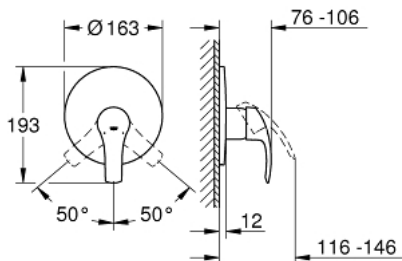

## 19 451 002 EUROSMART SINGLE-LEVER SHOWER MIXER

### MÔ TẢ SẢN PHẨM

- Colour: chrome
- trim set for use with rough-in box 33 963 001, 33 964 001, 33 965 001
- Không có thân vòi âm tường
- Cần kim loại
- Bề mặt Chrome GROHE LongLife
- GROHE FastFixation covered fixation
- Phốt Nắp che và phốt trực
- Nắp lỗ khóa kim loại gắn vào thành vòi

## 19 451 002 EUROSMART SINGLE-LEVER SHOWER MIXER

**PHỤ KIỆN LẮP ĐẶT**, tháng 10 2013 – now

1: Lever (Order-nr. 46903000)

2: Escutcheon (Order-nr. 46904000)

3: Temperature limiter (Order-nr. 46308000)\*

4: Extension set (Order-nr. 46191000)\*