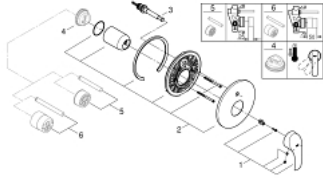

19 450 002 EUROSMART SINGLE-LEVER BATH/SHOWER MIXER

MÔ TẢ SẢN PHẨM

- Colour: chrome
- Lắp cùng với bộ âm tường
- 33 961 000, 33 963 000, 33 965 000
- Không có thân vòi âm tường
- Cần kim loại
- Bề mặt Chrome GROHE LongLife
- GROHE FastFixation covered fixation
- Bộ chuyển đổi tự động: sen bồn/tay sen
- Phốt nắp che và phốt trục
- Nắp lỗ khóa kim loại gắn vào thành vòi

19 450 002 EUROSMART SINGLE-LEVER BATH/SHOWER MIXER

PHỤ KIỆN LẮP ĐẶT, tháng 10 2013 – now

1: Lever (Order-nr. 46903000)

2: Escutcheon (Order-nr. 46905000)

3: Diverter (Order-nr. 46737000)

4: Temperature limiter (Order-nr. 46308000)*