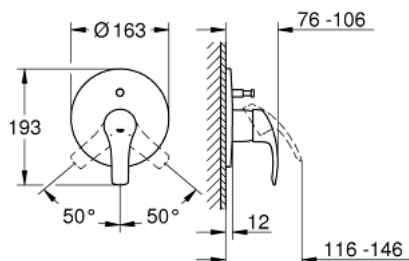

19 450 002 EUROSMART SINGLE-LEVER BATH/SHOWER MIXER

MÔ TẢ SẢN PHẨM

- Colour: chrome
- Lắp cùng với bộ âm tường
- 33 961 000, 33 963 000, 33 965 000
- Không có thân vòi âm tường
- Cần kim loại
- Bề mặt Chrome GROHE LongLife
- GROHE FastFixation covered fixation
- Bộ chuyển đổi tự động: sen bồn/tay sen
- Phốt nắp che và phốt trục
- Nắp lỗ khóa kim loại gắn vào thành vòi

19 450 002 EUROSMART SINGLE-LEVER BATH/SHOWER MIXER

PHỤ KIỆN LẮP ĐẶT, tháng 10 2013 – now

1: Lever (Order-nr. 46903000)

2: Escutcheon (Order-nr. 46905000)

3: Diverter (Order-nr. 46737000)

4: Temperature limiter (Order-nr. 46308000)*