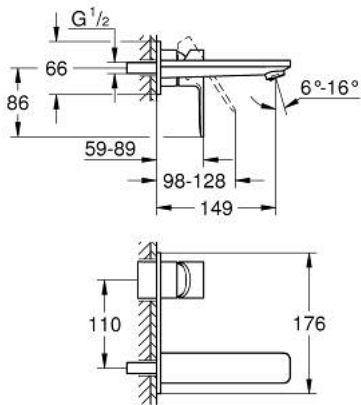

## 19 409 AL1 LINEARE 2-HOLE BASIN MIXER M-SIZE

### MÔ TẢ SẢN PHẨM

- Colour: brushed hard graphite
- Thiết kế treo tường
- trim set for use with rough-in set 23 571 000 / 32 635 000
- Không có thân vòi âm tường
- Nắp che kim loại
- Cần kim loại
- Bề mặt mạ GROHE LongLife
- Công nghệ GROHE EcoJoy tiết kiệm nước và đảm bảo lưu lượng hoàn hảo
- maximum flow rate (at 3 bar): 5 l/min
- Đầu vòi lọc điều chỉnh được GROHE AquaGuide
- Khoảng cách tâm 2 tay vặn 110 mm
- projection 149 mm
- Áp suất tối thiểu 1,0 bar

## 19 409 AL1 LINEARE 2-HOLE BASIN MIXER M-SIZE

**PHỤ KIỆN LẮP ĐẶT**, tháng 3 2019 – now

1: Lever (Order-nr. 46982AL0)

2: Flow straightener (Order-nr. 46837AL0)

3: Extension (Order-nr. 46943000)\*

\* Phụ kiện đặc biệt