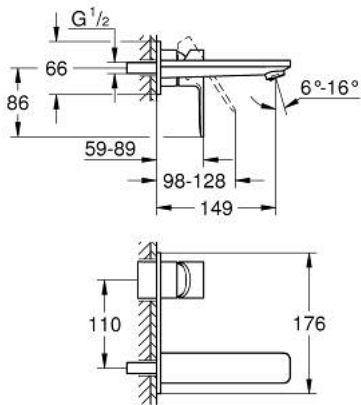

19 409 001 LINEARE 2-HOLE BASIN MIXER M-SIZE

MÔ TẢ SẢN PHẨM

- Colour: chrome
- Thiết kế treo tường
- trim set for use with rough-in set 23 571 000 / 32 635 000
- Không có thân vòi âm tường
- Nắp che kim loại
- Cần kim loại
- Bề mặt Chrome GROHE LongLife
- Công nghệ GROHE EcoJoy tiết kiệm nước và đảm bảo lưu lượng hoàn hảo
- maximum flow rate (at 3 bar): 5 l/min
- Đầu vòi lọc điều chỉnh được GROHE AquaGuide
- Khoảng cách tâm 2 tay vặn 110 mm
- projection 149 mm
- Áp suất tối thiểu 1,0 bar

19 409 001 **LINEARE 2-HOLE BASIN MIXER**
M-SIZE

PHỤ KIỆN LẮP ĐẶT, tháng 7 2016 – now

1: Lever (Order-nr. 46982000)

2: Flow straightener (Order-nr. 46837000)

3: Extension (Order-nr. 46943000)*

* Phụ kiện đặc biệt