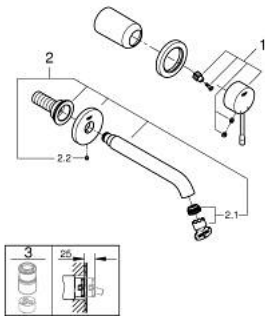

19 408 GL1 ESSENCE 2-HOLE BASIN MIXER M-SIZE

MÔ TẢ SẢN PHẨM

- Colour: cool sunrise
- Thiết kế treo tường
- trim set for use with rough-in set 23 571 000 / 32 635 000
- Không có thân vòi âm tường
- Nắp che kim loại
- Cần kim loại
- Bề mặt mạ GROHE LongLife
- Đầu vòi lọc GROHE EcoJoy giới hạn lưu lượng ở mức 5,7 lít/phút
- Đầu vòi lọc điều chỉnh được GROHE AquaGuide
- Khoảng cách tâm 2 tay vận 110 mm
- projection 183 mm
- Áp suất tối thiểu 1,0 bar

19 408 GL1 ESSENCE 2-HOLE BASIN MIXER M-SIZE

PHỤ KIỆN LẮP ĐẶT, tháng 4 2022 – now

1: Lever (Order-nr. 46916GL0)

2: Spout (Order-nr. 48638GL0)

2.1: Mousseur (Order-nr. 48480000)

2.2: Screw dia. 4x52 mm (Order-nr. 43094000)