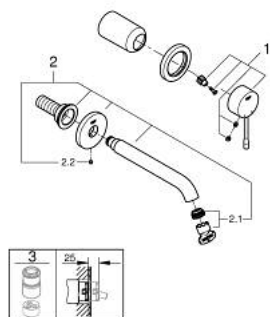

19 408 DL1 ESSENCE 2-HOLE BASIN MIXER M-SIZE

MÔ TẢ SẢN PHẨM

- Colour: brushed warm sunset
- Thiết kế treo tường
- trim set for use with rough-in set 23 571 000 / 32 635 000
- Không có thân vòi âm tường
- Nắp che kim loại
- Cần kim loại
- Bề mặt mạ GROHE LongLife
- Đầu vòi lọc GROHE EcoJoy giới hạn lưu lượng ở mức 5,7 lít/phút
- Đầu vòi lọc điều chỉnh được GROHE AquaGuide
- Khoảng cách tâm 2 tay vận 110 mm
- projection 183 mm
- Áp suất tối thiểu 1,0 bar

19 408 DL1 ESSENCE 2-HOLE BASIN MIXER M-SIZE

PHỤ KIỆN LẮP ĐẶT, tháng 4 2022 – now

1: Lever (Order-nr. 46916DL0)

2: Spout (Order-nr. 48638DL0)

2.1: Mousseur (Order-nr. 48480000)

2.2: Screw dia. 4x52 mm (Order-nr. 43094000)