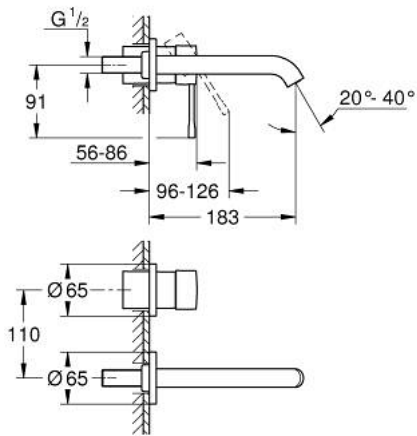

19 408 DL1 ESSENCE 2-HOLE BASIN MIXER M-SIZE

MÔ TẢ SẢN PHẨM

- Colour: brushed warm sunset
- Thiết kế treo tường
- trim set for use with rough-in set 23 571 000 / 32 635 000
- Không có thân vòi âm tường
- Nắp che kim loại
- Cần kim loại
- Bề mặt mạ GROHE LongLife
- Đầu vòi lọc GROHE EcoJoy giới hạn lưu lượng ở mức 5,7 lít/phút
- Đầu vòi lọc điều chỉnh được GROHE AquaGuide
- Khoảng cách tâm 2 tay vận 110 mm
- projection 183 mm
- Áp suất tối thiểu 1,0 bar

19 408 DL1 ESSENCE 2-HOLE BASIN MIXER M-SIZE

PHỤ KIỆN LẮP ĐẶT, tháng 4 2022 – now

1: Lever (Order-nr. 46916DL0)

2: Spout (Order-nr. 48638DL0)

2.1: Mousseur (Order-nr. 48480000)

2.2: Screw dia. 4x52 mm (Order-nr. 43094000)