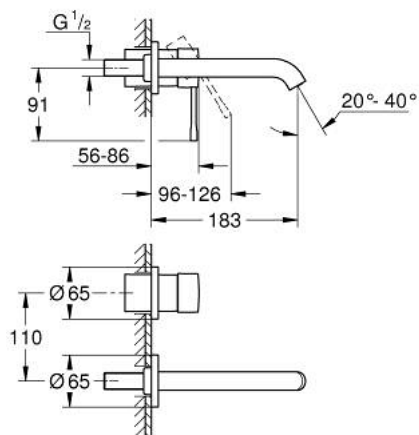

## 19 408 AL1 ESSENCE 2-HOLE BASIN MIXER M-SIZE

### MÔ TẢ SẢN PHẨM

- Colour: brushed hard graphite
- Thiết kế treo tường
- trim set for use with rough-in set 23 571 000 / 32 635 000
- Không có thân vòi âm tường
- Nắp che kim loại
- Cần kim loại
- Bề mặt mạ GROHE LongLife
- Đầu vòi lọc GROHE EcoJoy giới hạn lưu lượng ở mức 5,7 lít/phút
- Đầu vòi lọc điều chỉnh được GROHE AquaGuide
- Khoảng cách tâm 2 tay vận 110 mm
- projection 183 mm
- Áp suất tối thiểu 1,0 bar

### PHỤ KIỆN LẮP ĐẶT, tháng 4 2022 – now

1: Lever (Order-nr. 46916AL0)

2: Spout (Order-nr. 48638AL0)

2.1: Mousseur (Order-nr. 48480000)

2.2: Screw dia. 4x52 mm (Order-nr. 43094000)

3: Extension (Order-nr. 46943000)\*