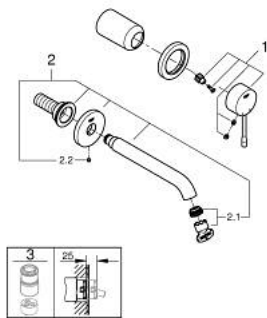

## 19 408 AL1 ESSENCE 2-HOLE BASIN MIXER M-SIZE

### MÔ TẢ SẢN PHẨM

- Colour: brushed hard graphite
- Thiết kế treo tường
- trim set for use with rough-in set 23 571 000 / 32 635 000
- Không có thân vòi âm tường
- Nắp che kim loại
- Cần kim loại
- Bề mặt mạ GROHE LongLife
- Đầu vòi lọc GROHE EcoJoy giới hạn lưu lượng ở mức 5,7 lít/phút
- Đầu vòi lọc điều chỉnh được GROHE AquaGuide
- Khoảng cách tâm 2 tay vận 110 mm
- projection 183 mm
- Áp suất tối thiểu 1,0 bar

### PHỤ KIỆN LẮP ĐẶT, tháng 4 2022 – now

1: Lever (Order-nr. 46916AL0)

2: Spout (Order-nr. 48638AL0)

2.1: Mousseur (Order-nr. 48480000)

2.2: Screw dia. 4x52 mm (Order-nr. 43094000)

3: Extension (Order-nr. 46943000)\*