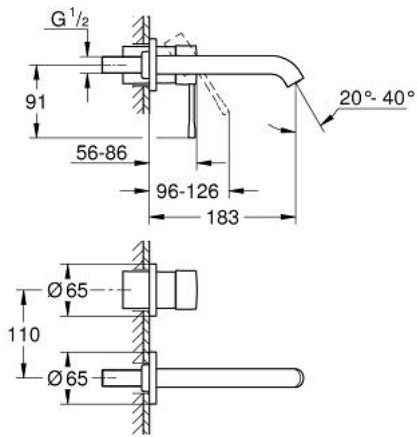

## 19 408 001 ESSENCE 2-HOLE BASIN MIXER M-SIZE

### MÔ TẢ SẢN PHẨM

- Colour: chrome
- Thiết kế treo tường
- trim set for use with rough-in set 23 571 000 / 32 635 000
- Không có thân vòi âm tường
- Nắp che kim loại
- Cần kim loại
- Bề mặt Chrome GROHE LongLife
- Đầu vòi lọc GROHE EcoJoy giới hạn lưu lượng ở mức 5,7 lít/phút
- Đầu vòi lọc điều chỉnh được GROHE AquaGuide
- Khoảng cách tâm 2 tay vận 110 mm
- projection 183 mm
- Áp suất tối thiểu 1,0 bar

19 408 001 **ESSENCE 2-HOLE BASIN MIXER**  
**M-SIZE**

**PHỤ KIỆN LẮP ĐẶT**, tháng 4 2022 – now

1: Lever (Order-nr. 46916000)

2: Spout (Order-nr. 48638000)

2.1: Mousseur (Order-nr. 48480000)

2.2: Screw dia. 4x52 mm (Order-nr. 43094000)