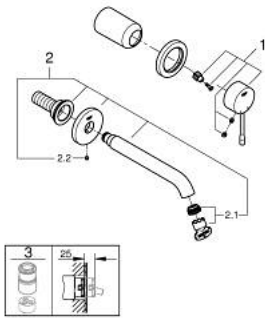

## 19 408 001 ESSENCE 2-HOLE BASIN MIXER M-SIZE

### MÔ TẢ SẢN PHẨM

- Colour: chrome
- Thiết kế treo tường
- trim set for use with rough-in set 23 571 000 / 32 635 000
- Không có thân vòi âm tường
- Nắp che kim loại
- Cần kim loại
- Bề mặt Chrome GROHE LongLife
- Đầu vòi lọc GROHE EcoJoy giới hạn lưu lượng ở mức 5,7 lít/phút
- Đầu vòi lọc điều chỉnh được GROHE AquaGuide
- Khoảng cách tâm 2 tay vận 110 mm
- projection 183 mm
- Áp suất tối thiểu 1,0 bar

19 408 001 **ESSENCE 2-HOLE BASIN MIXER**  
**M-SIZE**

**PHỤ KIỆN LẮP ĐẶT**, tháng 4 2022 – now

1: Lever (Order-nr. 46916000)

2: Spout (Order-nr. 48638000)

2.1: Mousseur (Order-nr. 48480000)

2.2: Screw dia. 4x52 mm (Order-nr. 43094000)