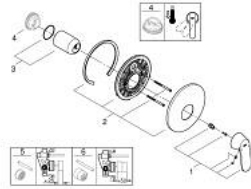

19 383 000 EUROSMART COSMOPOLITAN SINGLE-LEVER SHOWER MIXER

MÔ TẢ SẢN PHẨM

- Colour: chrome
- trim set for use with rough-in box 33 963 001, 33 964 001, 33 965 001
- Không có thân vòi âm tường
- Cần kim loại
- Bề mặt Chrome GROHE LongLife
- Phốt Nắp che và phốt trực
- Nắp lỗ tường
- Kèm theo phụ kiện

19 383 000 EUROSMART COSMOPOLITAN SINGLE-LEVER SHOWER MIXER

PHỤ KIỆN LẮP ĐẶT , tháng 11 2015 – now

- 1: Lever (Order-nr. 46682000)
- 2: Escutcheon (Order-nr. 46904000)
- 3: Shield (Order-nr. 02693000)
- 4: Temperature limiter (Order-nr. 46308000)*
- 5: Extension set (Order-nr. 46191000)*
- 6: Extension set (Order-nr. 46343000)*