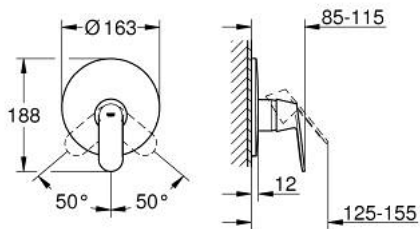

19 383 000 EUROSMART COSMOPOLITAN SINGLE-LEVER SHOWER MIXER

MÔ TẢ SẢN PHẨM

- Colour: chrome
- trim set for use with rough-in box 33 963 001, 33 964 001, 33 965 001
- Không có thân vòi âm tường
- Cần kim loại
- Bề mặt Chrome GROHE LongLife
- Phốt Nắp che và phốt trực
- Nắp lỗ tường
- Kèm theo phụ kiện

19 383 000 EUROSMART COSMOPOLITAN SINGLE-LEVER SHOWER MIXER

PHỤ KIỆN LẮP ĐẶT , tháng 11 2015 – now

- 1: Lever (Order-nr. 46682000)
- 2: Escutcheon (Order-nr. 46904000)
- 3: Shield (Order-nr. 02693000)
- 4: Temperature limiter (Order-nr. 46308000)*
- 5: Extension set (Order-nr. 46191000)*
- 6: Extension set (Order-nr. 46343000)*