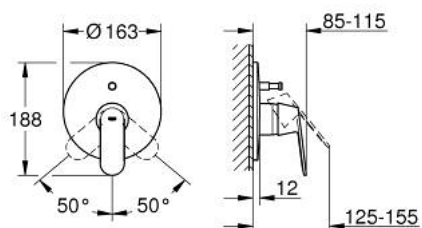

19 382 000 EUROSMART COSMOPOLITAN SINGLE-LEVER BATH/SHOWER MIXER

MÔ TẢ SẢN PHẨM

- Colour: chrome
- trim set for use with rough-in box 33 963 001 or 33 965 001
- Không có thân vòi âm tường
- Cần kim loại
- Bề mặt Chrome GROHE LongLife
- Bộ chuyển đổi tự động: sen bồn/tay sen
- Phốt Nắp che và phốt trực
- Nắp lỗ tường
- Kèm theo phụ kiện

19 382 000 EUROSMART COSMOPOLITAN SINGLE-LEVER BATH/SHOWER MIXER

PHỤ KIỆN LẮP ĐẶT , tháng 11 2015 – now

- 1: Lever (Order-nr. 46682000)
- 2: Escutcheon (Order-nr. 46905000)
- 3: Shield (Order-nr. 02693000)
- 4: Diverter (Order-nr. 46737000)
- 5: Temperature limiter (Order-nr. 46308000)*
- 6: Extension set (Order-nr. 46191000)*
- 7: Extension set (Order-nr. 46343000)*