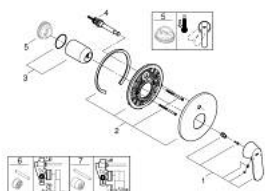

19 382 000 EUROSMART COSMOPOLITAN SINGLE-LEVER BATH/SHOWER MIXER

MÔ TẢ SẢN PHẨM

- Colour: chrome
- trim set for use with rough-in box 33 963 001 or 33 965 001
- Không có thân vòi âm tường
- Cần kim loại
- Bề mặt Chrome GROHE LongLife
- Bộ chuyển đổi tự động: sen bồn/tay sen
- Phốt Nắp che và phốt trực
- Nắp lỗ tường
- Kèm theo phụ kiện

19 382 000 EUROSMART COSMOPOLITAN SINGLE-LEVER BATH/SHOWER MIXER

PHỤ KIỆN LẮP ĐẶT , tháng 11 2015 – now

- 1: Lever (Order-nr. 46682000)
- 2: Escutcheon (Order-nr. 46905000)
- 3: Shield (Order-nr. 02693000)
- 4: Diverter (Order-nr. 46737000)
- 5: Temperature limiter (Order-nr. 46308000)*
- 6: Extension set (Order-nr. 46191000)*
- 7: Extension set (Order-nr. 46343000)*