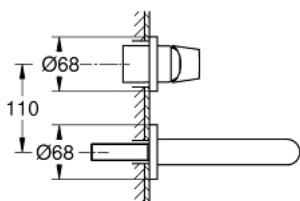

19 381 ALC EUROSART COSMOPOLITAN 2-HOLE BASIN MIXER S-SIZE

MÔ TẢ SẢN PHẨM

- Colour: brushed hard graphite
- Thiết kế treo tường
- trim set for use with rough-in set 23 571 000 / 32 635 000
- Không có thân vòi âm tường
- Nắp che kim loại
- Cần kim loại
- Bề mặt mạ GROHE LongLife
- Đầu vòi lọc điều chỉnh được GROHE AquaGuide
- Khoảng cách tâm 2 tay vặn 110 mm
- Vòi xả dài 170 mm (đầu vòi lọc ở giữa)