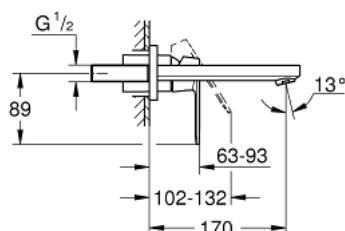

19 381 ALC EUROSART COSMOPOLITAN 2-HOLE BASIN MIXER S-SIZE

MÔ TẢ SẢN PHẨM

- Colour: brushed hard graphite
- Thiết kế treo tường
- trim set for use with rough-in set 23 571 000 / 32 635 000
- Không có thân vòi âm tường
- Nắp che kim loại
- Cần kim loại
- Bề mặt mạ GROHE LongLife
- Đầu vòi lọc điều chỉnh được GROHE AquaGuide
- Khoảng cách tâm 2 tay vặn 110 mm
- Vòi xả dài 170 mm (đầu vòi lọc ở giữa)