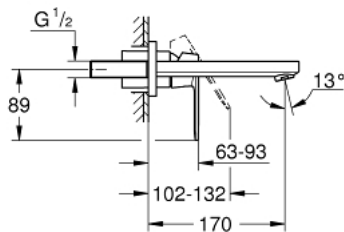

19 381 000 EUROSMART COSMOPOLITAN 2-HOLE BASIN MIXER S-SIZE

MÔ TẢ SẢN PHẨM

- Colour: chrome
- Thiết kế treo tường
- trim set for use with rough-in set 23 571 000 / 32 635 000
- Không có thân vòi âm tường
- Nắp che kim loại
- Cần kim loại
- Bề mặt Chrome GROHE LongLife
- Đầu vòi lọc điều chỉnh được GROHE AquaGuide
- Khoảng cách tâm 2 tay vận 110 mm
- Vòi xả dài 170 mm (đầu vòi lọc ở giữa)

19 381 000 **EUROSMART COSMOPOLITAN 2-HOLE BASIN MIXER**
S-SIZE

PHỤ KIỆN LẮP ĐẶT, tháng 8 2009 – now

1: Lever (Order-nr. 46684000)

2: Flow straightener (Order-nr. 64451000)

3: Extension (Order-nr. 46627000)*