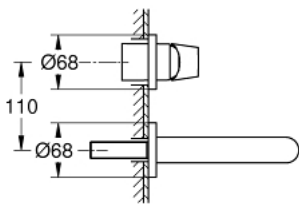

19 381 000 EUROSMART COSMOPOLITAN 2-HOLE BASIN MIXER S-SIZE

MÔ TẢ SẢN PHẨM

- Colour: chrome
- Thiết kế treo tường
- trim set for use with rough-in set 23 571 000 / 32 635 000
- Không có thân vòi âm tường
- Nắp che kim loại
- Cần kim loại
- Bề mặt Chrome GROHE LongLife
- Đầu vòi lọc điều chỉnh được GROHE AquaGuide
- Khoảng cách tâm 2 tay vận 110 mm
- Vòi xả dài 170 mm (đầu vòi lọc ở giữa)

19 381 000 **EUROSMART COSMOPOLITAN 2-HOLE BASIN MIXER**
S-SIZE

PHỤ KIỆN LẮP ĐẶT, tháng 8 2009 – now

1: Lever (Order-nr. 46684000)

2: Flow straightener (Order-nr. 64451000)

3: Extension (Order-nr. 46627000)*