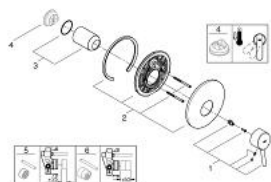

19 345 001 **CONCETTO SINGLE-LEVER SHOWER MIXER**

MÔ TẢ SẢN PHẨM

- Colour: chrome
- trim set for use with rough-in box 33 963 001, 33 964 001, 33 965 001
- Không có thân vòi âm tường
- Cần kim loại
- Bề mặt Chrome GROHE LongLife
- Phốt Nắp che và phốt trực
- Nắp lỗ tường
- Kèm theo phụ kiện

19 345 001 **CONCETTO SINGLE-LEVER SHOWER MIXER**

PHỤ KIỆN LẮP ĐẶT, tháng 12 2015 – now

- 1: Lever (Order-nr. 46723000)
- 2: Escutcheon (Order-nr. 46904000)
- 3: Shield (Order-nr. 06874000)
- 4: Temperature limiter (Order-nr. 46375000)*
- 5: Extension set (Order-nr. 46191000)*
- 6: Extension set (Order-nr. 46343000)*