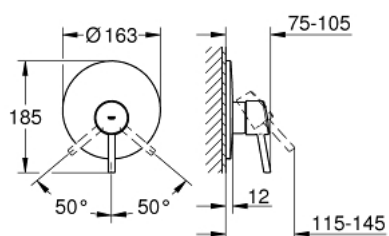

19 345 001 **CONCETTO SINGLE-LEVER SHOWER MIXER**

MÔ TẢ SẢN PHẨM

- Colour: chrome
- trim set for use with rough-in box 33 963 001, 33 964 001, 33 965 001
- Không có thân vòi âm tường
- Cần kim loại
- Bề mặt Chrome GROHE LongLife
- Phốt Nắp che và phốt trực
- Nắp lỗ tường
- Kèm theo phụ kiện

19 345 001 **CONCETTO SINGLE-LEVER SHOWER MIXER**

PHỤ KIỆN LẮP ĐẶT, tháng 12 2015 – now

- 1: Lever (Order-nr. 46723000)
- 2: Escutcheon (Order-nr. 46904000)
- 3: Shield (Order-nr. 06874000)
- 4: Temperature limiter (Order-nr. 46375000)*
- 5: Extension set (Order-nr. 46191000)*
- 6: Extension set (Order-nr. 46343000)*