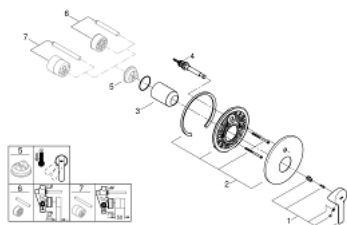

## 19 297 DC1 LINEARE SINGLE-LEVER BATH/SHOWER MIXER

### MÔ TẢ SẢN PHẨM

- Colour: Supersteel
- Lắp cùng với bộ âm tường 33 963 001
- Không có thân vòi âm tường
- Cần kim loại
- Bề mặt mạ GROHE LongLife
- Bộ chuyển đổi tự động: sen bồn/tay sen
- Phốt Nắp che và phốt trực
- Nắp che kim loại
- Kèm theo phụ kiện
- Áp suất tối thiểu 1,0 bar

## 19 297 DC1 LINEARE SINGLE-LEVER BATH/SHOWER MIXER

**PHỤ KIỆN LẮP ĐẶT**, tháng 9 2016 – now

- 1: Lever (Order-nr. 46988DC0)
- 2: Escutcheon (Order-nr. 46905DC0)
- 3: Shield (Order-nr. 09038DC0)
- 4: Diverter (Order-nr. 46737DC0)
- 5: Temperature limiter (Order-nr. 46375000)\*
- 6: Extension set (Order-nr. 46191000)\*
- 7: Extension set (Order-nr. 46343000)\*