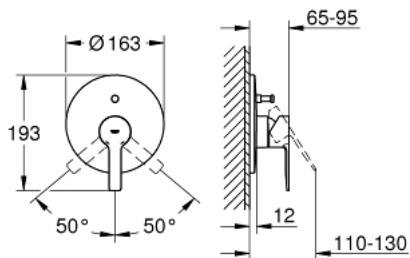

## 19 297 DC1 LINEARE SINGLE-LEVER BATH/SHOWER MIXER

### MÔ TẢ SẢN PHẨM

- Colour: Supersteel
- Lắp cùng với bộ âm tường 33 963 001
- Không có thân vòi âm tường
- Cần kim loại
- Bề mặt mạ GROHE LongLife
- Bộ chuyển đổi tự động: sen bồn/tay sen
- Phốt Nắp che và phốt trực
- Nắp che kim loại
- Kèm theo phụ kiện
- Áp suất tối thiểu 1,0 bar

## 19 297 DC1 LINEARE SINGLE-LEVER BATH/SHOWER MIXER

**PHỤ KIỆN LẮP ĐẶT**, tháng 9 2016 – now

- 1: Lever (Order-nr. 46988DC0)
- 2: Escutcheon (Order-nr. 46905DC0)
- 3: Shield (Order-nr. 09038DC0)
- 4: Diverter (Order-nr. 46737DC0)
- 5: Temperature limiter (Order-nr. 46375000)\*
- 6: Extension set (Order-nr. 46191000)\*
- 7: Extension set (Order-nr. 46343000)\*