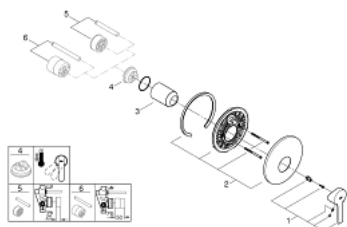

## 19 296 DC1 LINEARE SINGLE-LEVER SHOWER MIXER

### MÔ TẢ SẢN PHẨM

- Colour: Supersteel
- rough-in set for wall mounted shower mixer
- Không có thân vòi âm tường
- Cần kim loại
- Bề mặt mạ GROHE LongLife
- Phốt nắp che và phốt trục
- Nắp che kim loại
- Kèm theo phụ kiện
- Áp suất tối thiểu 1,0 bar

## 19 296 DC1 LINEARE SINGLE-LEVER SHOWER MIXER

**PHỤ KIỆN LẮP ĐẶT**, tháng 3 2017 – now

1: Lever (Order-nr. 46988DC0)

2: Escutcheon (Order-nr. 46904DC0)

3: Shield (Order-nr. 09038DC0)

4: Temperature limiter (Order-nr. 46375000)\*