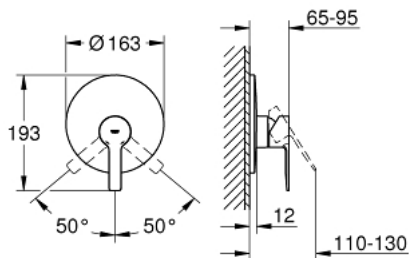

## 19 296 DC1 LINEARE SINGLE-LEVER SHOWER MIXER

### MÔ TẢ SẢN PHẨM

- Colour: Supersteel
- rough-in set for wall mounted shower mixer
- Không có thân vòi âm tường
- Cần kim loại
- Bề mặt mạ GROHE LongLife
- Phốt nắp che và phốt trục
- Nắp che kim loại
- Kèm theo phụ kiện
- Áp suất tối thiểu 1,0 bar

## 19 296 DC1 LINEARE SINGLE-LEVER SHOWER MIXER

**PHỤ KIỆN LẮP ĐẶT**, tháng 3 2017 – now

1: Lever (Order-nr. 46988DC0)

2: Escutcheon (Order-nr. 46904DC0)

3: Shield (Order-nr. 09038DC0)

4: Temperature limiter (Order-nr. 46375000)\*