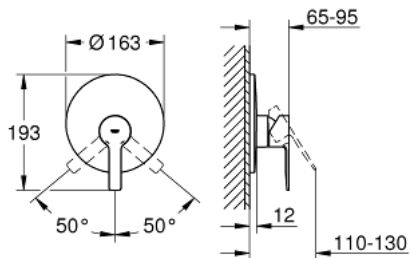

## 19 296 001 LINEARE SINGLE-LEVER SHOWER MIXER

### MÔ TẢ SẢN PHẨM

- Colour: chrome
- trim set for use with rough-in box 33 963 001, 33 964 001, 33 965 001
- Không có thân vòi âm tường
- Cần kim loại
- Bề mặt Chrome GROHE LongLife
- Phốt Nắp che và phốt trực
- Nắp che kim loại
- Kèm theo phụ kiện
- Áp suất tối thiểu 1,0 bar

## 19 296 001 LINEARE SINGLE-LEVER SHOWER MIXER

**PHỤ KIỆN LẮP ĐẶT**, tháng 3 2017 – now

1: Lever (Order-nr. 46988000)

2: Escutcheon (Order-nr. 46904000)

3: Shield (Order-nr. 09038000)

4: Temperature limiter (Order-nr. 46375000)\*