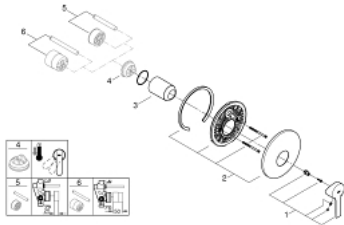

## 19 296 001 LINEARE SINGLE-LEVER SHOWER MIXER

### MÔ TẢ SẢN PHẨM

- Colour: chrome
- trim set for use with rough-in box 33 963 001, 33 964 001, 33 965 001
- Không có thân vòi âm tường
- Cần kim loại
- Bề mặt Chrome GROHE LongLife
- Phốt Nắp che và phốt trực
- Nắp che kim loại
- Kèm theo phụ kiện
- Áp suất tối thiểu 1,0 bar

## 19 296 001 LINEARE SINGLE-LEVER SHOWER MIXER

**PHỤ KIỆN LẮP ĐẶT**, tháng 3 2017 – now

1: Lever (Order-nr. 46988000)

2: Escutcheon (Order-nr. 46904000)

3: Shield (Order-nr. 09038000)

4: Temperature limiter (Order-nr. 46375000)\*