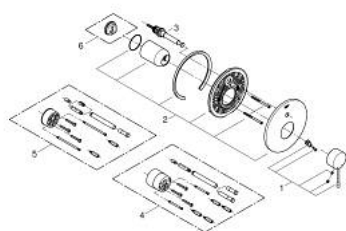

19 285 001 ESSENCE SINGLE-LEVER BATH/SHOWER MIXER

MÔ TẢ SẢN PHẨM

- Colour: chrome
- trim set for use with rough-in box 33 963 001 or 33 965 001
- Không có thân vòi âm tường
- Cần kim loại
- Bề mặt Chrome GROHE LongLife
- Bộ chuyển đổi tự động: sen bồn/tay sen
- Phốt Nắp che và phốt trực
- Nắp che kim loại
- Kèm theo phụ kiện
- Áp suất tối thiểu 1,0 bar

19 285 001 ESSENCE SINGLE-LEVER BATH/SHOWER MIXER

PHỤ KIỆN LẮP ĐẶT, tháng 1 2014 – now

1: Lever (Order-nr. 46915000)

2: Escutcheon (Order-nr. 46905000)

3: Diverter (Order-nr. 46737000)

4: Extension set (Order-nr. 46343000)*

5: Extension set (Order-nr. 46191000)*

6: Temperature limiter (Order-nr. 46308000)*

* Phụ kiện đặc biệt