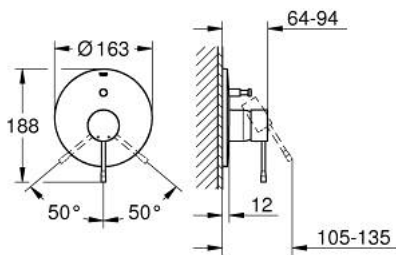

19 285 001 ESSENCE SINGLE-LEVER BATH/SHOWER MIXER

MÔ TẢ SẢN PHẨM

- Colour: chrome
- trim set for use with rough-in box 33 963 001 or 33 965 001
- Không có thân vòi âm tường
- Cần kim loại
- Bề mặt Chrome GROHE LongLife
- Bộ chuyển đổi tự động: sen bồn/tay sen
- Phốt Nắp che và phốt trực
- Nắp che kim loại
- Kèm theo phụ kiện
- Áp suất tối thiểu 1,0 bar

19 285 001 ESSENCE SINGLE-LEVER BATH/SHOWER MIXER

PHỤ KIỆN LẮP ĐẶT, tháng 1 2014 – now

1: Lever (Order-nr. 46915000)

2: Escutcheon (Order-nr. 46905000)

3: Diverter (Order-nr. 46737000)

4: Extension set (Order-nr. 46343000)*

5: Extension set (Order-nr. 46191000)*

6: Temperature limiter (Order-nr. 46308000)*

* Phụ kiện đặc biệt