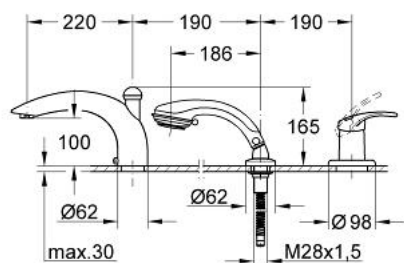

19 034 L00 CHIARA 3-HOLE BATH/SHOWER COMBINATION

MÔ TẢ SẢN PHẨM

- Colour: white
- trim set for 33 339 000
- Bao gồm:
- Thiết bị vận hành vòi chậu nóng lạnh
- bath spout
- Sistra
- Bộ chuyển đổi tự động: sen bồn/tay sen
- Relexa plus handshower Champagne
- metal shower hose 2000 mm
- Bề mặt Chrome GROHE LongLife

19 034 L00 CHIARA 3-HOLE BATH/SHOWER COMBINATION

PHỤ KIỆN LẮP ĐẶT , tháng 1 2000 – now

- 1: Lever (Order-nr. 46229L00)
- 1.1: Cap (Order-nr. 46230L00)
- 2: Escutcheon (Order-nr. 46478L00)
- 2.1: Seat washer (Order-nr. 0431900M)
- 3: Shield (Order-nr. 46479L00)
- 4: Sistra (Order-nr. 13907L00)
- 4.1: Repl.kit f. Sistra M28x1 (Order-nr. 45047000)
- 5: Repl.kit f.cast spout (Order-nr. 45396L00)
- 6: Diverter (Order-nr. 45187000)
- 7: Diverter knob (Order-nr. 45835L00)
- 8: Hand shower 2 sprays (Order-nr. 28174L00)
- 8.1: Spray faceplate (Order-nr. 45658L00)
- 8.2: Coupling piece (Order-nr. 28635XX0)
- 8.2.1: O-ring $\phi 11 \times \phi 2$ (Order-nr. 0122400M)
- 8.3: Dirt strainer (Order-nr. 0700200M)
- 9: Coupling piece (Order-nr. 47318L00)
- 9.1: O-ring $\phi 11 \times \phi 2$ (Order-nr. 0122400M)
- 10: Spray holder (Order-nr. 45836LB0)
- 10.1: Hose sealing (Order-nr. 45412XX0)
- 11: Compression spring (Order-nr. 00869000)
- 12: Metal hose (Order-nr. 28146000)
- 13: Temperature limiter (Order-nr. 46308000)*