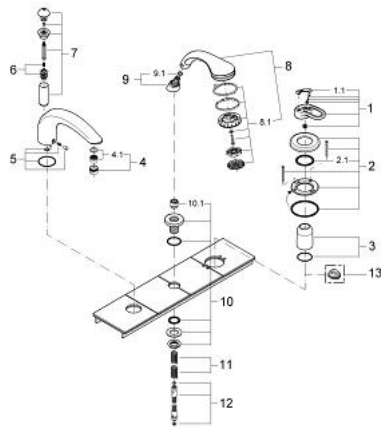

19 034 L00 CHIARA 3-HOLE BATH/SHOWER COMBINATION

MÔ TẢ SẢN PHẨM

- Colour: white
- trim set for 33 339 000
- Bao gồm:
- Thiết bị vận hành vòi chậu nóng lạnh
- bath spout
- Sistra
- Bộ chuyển đổi tự động: sen bồn/tay sen
- Relexa plus handshower Champagne
- metal shower hose 2000 mm
- Bề mặt Chrome GROHE LongLife

19 034 L00 CHIARA 3-HOLE BATH/SHOWER COMBINATION

PHỤ KIỆN LẮP ĐẶT , tháng 1 2000 – now

- 1: Lever (Order-nr. 46229L00)
- 1.1: Cap (Order-nr. 46230L00)
- 2: Escutcheon (Order-nr. 46478L00)
- 2.1: Seat washer (Order-nr. 0431900M)
- 3: Shield (Order-nr. 46479L00)
- 4: Sistra (Order-nr. 13907L00)
- 4.1: Repl.kit f. Sistra M28x1 (Order-nr. 45047000)
- 5: Repl.kit f.cast spout (Order-nr. 45396L00)
- 6: Diverter (Order-nr. 45187000)
- 7: Diverter knob (Order-nr. 45835L00)
- 8: Hand shower 2 sprays (Order-nr. 28174L00)
- 8.1: Spray faceplate (Order-nr. 45658L00)
- 8.2: Coupling piece (Order-nr. 28635XX0)
- 8.2.1: O-ring $\phi 11 \times \phi 2$ (Order-nr. 0122400M)
- 8.3: Dirt strainer (Order-nr. 0700200M)
- 9: Coupling piece (Order-nr. 47318L00)
- 9.1: O-ring $\phi 11 \times \phi 2$ (Order-nr. 0122400M)
- 10: Spray holder (Order-nr. 45836LB0)
- 10.1: Hose sealing (Order-nr. 45412XX0)
- 11: Compression spring (Order-nr. 00869000)
- 12: Metal hose (Order-nr. 28146000)
- 13: Temperature limiter (Order-nr. 46308000)*