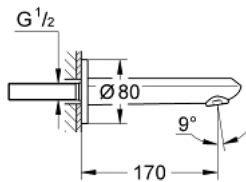

13 278 002 EURODISC COSMOPOLITAN BATH SPOUT

MÔ TẢ SẢN PHẨM

- Colour: chrome
- Thiết kế treo tường
- Bề mặt Chrome GROHE LongLife
- Đầu vòi lọc
- Ren ngoài 1/2"
- Vòi xả dài 170 mm (đầu vòi lọc ở giữa)
- Áp suất tối thiểu 1,0 bar

13 278 002 EURODISC COSMOPOLITAN BATH SPOUT

PHỤ KIỆN LẮP ĐẶT , tháng 3 2010 – now

1: Mousseur (Order-nr. 13927000)