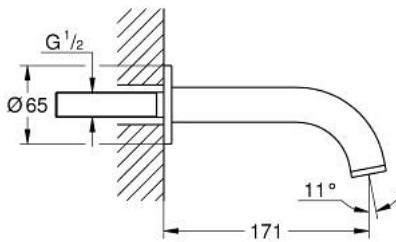

13 139 003 ATRIO BATH SPOUT

MÔ TẢ SẢN PHẨM

- Colour: chrome
- Thiết kế treo tường
- Bề mặt Chrome GROHE LongLife
- Đầu vòi lọc
- Vòi xả dài 171 mm
- Áp suất tối thiểu 1,0 bar

Pure Freude
an Wasser

13 139 003 ATRIO BATH SPOUT

PHỤ KIỆN LẮP ĐẶT , tháng 4 2017 – now

1: Mousseur (Order-nr. 13926000)