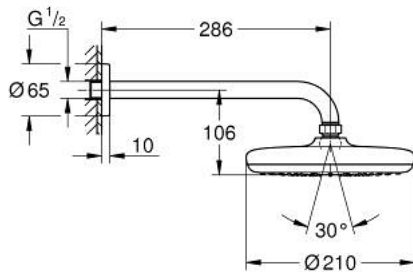

10 221 824 30 TEMPESTA 210 HEAD SHOWER SET 286 MM, 1 SPRAY

MÔ TẢ SẢN PHẨM

- Colour: matte black
- Bao gồm:
 - head shower Tempesta 210
 - Tính năng phun mưa
 - maximum flow rate (at 3 bar): 8.5 l/min
 - shower arm Rainshower 286 mm
- Công nghệ GROHE EcoJoy tiết kiệm nước và đảm bảo lưu lượng hoàn hảo
- Chế độ phun hoàn hảo GROHE DreamSpray
- Hệ thống chống cặn với GROHE SpeedClean
- Công nghệ Inner WaterGuide tăng tuổi thọ vòi sen
- Phù hợp với bình nước nóng trực tiếp

10 221 824 30 TEMPESTA 210 HEAD SHOWER SET 286 MM, 1 SPRAY

PHỤ KIỆN LẮP ĐẶT, tháng 2 2023 – now

1: Fibre seal dia. 12x2 mm (Order-nr. 0138900M)

2: Dirt strainer (Order-nr. 48007000)

3: escutcheon (Order-nr. 117412430)