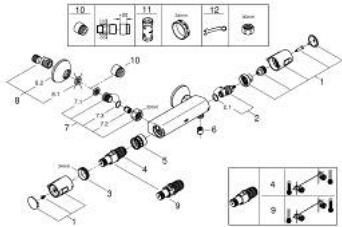

### MÔ TẢ SẢN PHẨM

- Colour: matte black
- Thiết kế treo tường
- Vỏ an toàn GROHE CoolTouch
- Lõi van chắc chắn GROHE TurboStat kèm cảm biến nhiệt
- Tay cầm kim loại có kiểu dáng cơ học GROHE MetalGrip
- Nút an toàn GROHE SafeStop giới hạn nhiệt độ ở mức 38°C (cần căn chỉnh)
- Kèm theo bộ giới hạn nhiệt độ tùy chọn GROHE SafeStop Plus, giới hạn nhiệt độ ở mức 43°C
- Công nghệ GROHE EcoJoy tiết kiệm nước và đảm bảo lưu lượng hoàn hảo
- Tay cầm điều khiển lượng nước EcoButton (nút tiết kiệm nước có chức năng dừng cấp nước điều chỉnh được đơn lẻ)
- Tích hợp van ngắt nước kết hợp
- Lõi van ceramic 1/2", xoay 180°
- Cút vòi sen 1/2"
- Tích hợp van một chiều
- Bộ lọc bụi bẩn
- Đầu nối dây sen
- Nắp che kim loại
- Bảo vệ chống chảy ngược

### PHỤ KIỆN LẮP ĐẶT , tháng 2 2023 – now

- 1: Precision Trend handle (Order-nr. 479922430)
- 2: Ceramic headpart, 1/2" (Order-nr. 45346000)
- 2.1: O-ring  $\varnothing 18.2 \times \varnothing 1.7$  (Order-nr. 0392400M)
- 3: Fitting ring (Order-nr. 47743000)
- 4: Thermostatic compact cartridge 1/2" (Order-nr. 47439000)
- 5: Race (Order-nr. 47975000)
- 6: Non-return valve (Order-nr. 08565000)
- 7: Non-return valve (Order-nr. 471892430)
- 7.1: Dirt Strainer (Order-nr. 0726400M)
- 7.2: Non-return valve (Order-nr. 08565000)
- 7.3: O-ring  $\varnothing 17 \times \varnothing 2$  (Order-nr. 0305500M)
- 8: S-union (Order-nr. 120752430)
- 8.1: Ball seal dia. 9x6.8 mm (Order-nr. 0138600M)
- 8.2: Escutcheon (Order-nr. 02210243M)
- 9: GROHE TurboStat cartridge 1/2" (Order-nr. 47175000)\*
- 10: Extension 3/4", 20 mm (Order-nr. 0713000M)\*
- 11: Socket spanner (Order-nr. 19332000)\*
- 12: Special spanner (Order-nr. 19377000)\*