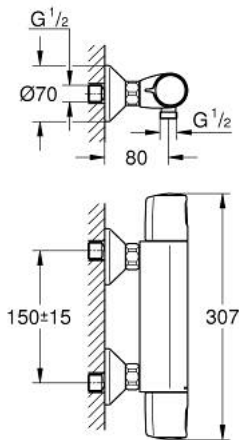

## 10 221 724 32 PRECISION TREND THERMOSTAT SHOWER MIXER

### MÔ TẢ SẢN PHẨM

- Colour: matte black
- Thiết kế treo tường
- Vỏ an toàn GROHE CoolTouch
- Lõi van chắc chắn GROHE TurboStat kèm cảm biến nhiệt
- Tay cầm kim loại có kiểu dáng cơ học GROHE MetalGrip
- Nút an toàn GROHE SafeStop giới hạn nhiệt độ ở mức 38°C (cần căn chỉnh)
- Kèm theo bộ giới hạn nhiệt độ tùy chọn GROHE SafeStop Plus, giới hạn nhiệt độ ở mức 43°C
- Công nghệ GROHE EcoJoy tiết kiệm nước và đảm bảo lưu lượng hoàn hảo
- Tay cầm điều khiển lượng nước EcoButton (nút tiết kiệm nước có chức năng dừng cấp nước điều chỉnh được đơn lẻ)
- Tích hợp van ngắt nước kết hợp
- Lõi van ceramic 1/2", xoay 180°
- Cút vòi sen 1/2"
- Tích hợp van một chiều
- Bộ lọc bụi bẩn
- Đầu nối dây sen
- Nắp che kim loại
- Bảo vệ chống chảy ngược

### PHỤ KIỆN LẮP ĐẶT , tháng 2 2023 – now

- 1: Precision Trend handle (Order-nr. 479922430)
- 2: Ceramic headpart, 1/2" (Order-nr. 45346000)
- 2.1: O-ring  $\varnothing 18.2 \times \varnothing 1.7$  (Order-nr. 0392400M)
- 3: Fitting ring (Order-nr. 47743000)
- 4: Thermostatic compact cartridge 1/2" (Order-nr. 47439000)
- 5: Race (Order-nr. 47975000)
- 6: Non-return valve (Order-nr. 08565000)
- 7: Non-return valve (Order-nr. 471892430)
- 7.1: Dirt Strainer (Order-nr. 0726400M)
- 7.2: Non-return valve (Order-nr. 08565000)
- 7.3: O-ring  $\varnothing 17 \times \varnothing 2$  (Order-nr. 0305500M)
- 8: S-union (Order-nr. 120752430)
- 8.1: Ball seal dia. 9x6.8 mm (Order-nr. 0138600M)
- 8.2: Escutcheon (Order-nr. 02210243M)
- 9: GROHE TurboStat cartridge 1/2" (Order-nr. 47175000)\*
- 10: Extension 3/4", 20 mm (Order-nr. 0713000M)\*
- 11: Socket spanner (Order-nr. 19332000)\*
- 12: Special spanner (Order-nr. 19377000)\*