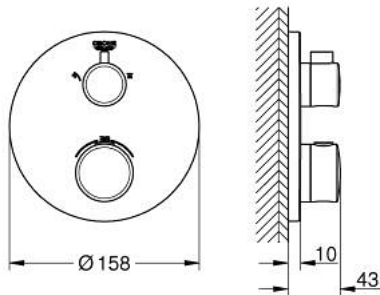

10 220 824 30 GROHTHERM THERMOSTATIC SHOWER MIXER FOR 2 OUTLETS WITH INTEGRATED SHUT OFF/DIVERTER VALVE

MÔ TẢ SẢN PHẨM

- Colour: matte black
- Sử dụng cho sản phẩm GROHE Rapido SmartBox 35 600/35 604
- Lõi van chắc chắn GROHE TurboStat kèm cảm biến nhiệt
- Nắp lỗ khóa kim loại gắn tường có hệ thống GROHE FastFixation (kèm theo phớt Nắp che và phớt trục, thiết bị cố định)
- Có thể xoay ra sau 6°
- Biểu tượng được in trên bát sen và tay sen
- Nút an toàn GROHE SafeStop giới hạn nhiệt độ ở mức 38°C (cần căn chỉnh)
- Kèm theo bộ giới hạn nhiệt độ tùy chọn GROHE SafeStop Plus, giới hạn nhiệt độ ở mức 43°C hoặc 46°C
- Công nghệ GROHE AquaDimmer, tích hợp van ngắt/van chuyển đổi
- without roughing-in set 35 600/35 604 (please order separately)
- Hiệu năng lưu lượng: Miệng vòi B = 27 lít/phút Miệng vòi C = 30 lít/phút
- professional edition

10 220 824 30 GROHTHERM THERMOSTATIC SHOWER MIXER FOR 2 OUTLETS WITH INTEGRATED SHUT OFF/DIVERTER VALVE

PHỤ KIỆN LẮP ĐẶT, tháng 2 2023 – now

- 1: temperature control handle (Order-nr. 490822430)
- 2: Mounting plate (Order-nr. 49080000)
- 3: escutcheon (Order-nr. 490742430)
- 4: shut-off handle (Order-nr. 490812430)
- 5: Aquadimmer (Order-nr. 49084000)
- 6: Thermostatic compact cartridge 3/4" (Order-nr. 49028000)
- 7: Non-return valve (Order-nr. 49085000)
- 8: Ball seal dia. 9x6.8 mm (Order-nr. 48360000)
- 9: GROHE TurboStat cartridge 3/4" (Order-nr. 49003000)*
- 10: Socket spanner (Order-nr. 49059000)*
- 11: Service stops (Order-nr. 1405300M)*
- 12: Universal extension set 2-handle thermostats, 25 mm (Order-nr. 14058000)