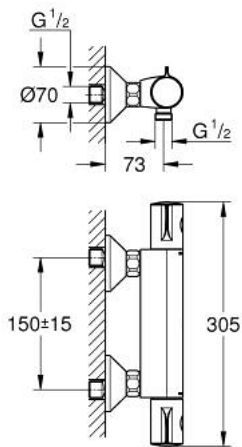

10 220 224 30 GROHTHERM 800 THERMOSTAT SHOWER MIXER

MÔ TẢ SẢN PHẨM

- Colour: matte black
- Thiết kế treo tường
- Nút an toàn GROHE SafeStop giới hạn nhiệt độ ở mức 38°C (cần căn chỉnh)
- Kèm theo bộ giới hạn nhiệt độ tùy chọn GROHE SafeStop Plus, giới hạn nhiệt độ ở mức 43°C
- Lõi van chắc chắn GROHE TurboStat kèm cảm biến nhiệt
- Tích hợp van ngắt nước kết hợp
- Tay cầm điều khiển lượng nước EcoButton (nút tiết kiệm nước có chức năng dừng cấp nước điều chỉnh được đơn lẻ)
- Lõi van ceramic 1/2", xoay 180°
- Cút vòi sen 1/2"
- Bộ lọc bụi bẩn
- Tích hợp van một chiều
- Bảo vệ chống chảy ngược
- Đầu nối dây sen
- Nắp che kim loại

10 220 224 30 GROHTHERM 800 THERMOSTAT SHOWER MIXER

PHỤ KIỆN LẮP ĐẶT , tháng 2 2023 – now

- 1: GRT 800 temperature control handle (Order-nr. 479812430)
- 2: Fitting ring (Order-nr. 47743000)
- 3: Thermostatic compact cartridge 1/2" (Order-nr. 47439000)
- 4: GRT 800 shut-off handle (Order-nr. 479802430)
- 5: Ceramic headpart, 1/2" (Order-nr. 45346000)
- 5.1: O-ring $\phi 18.2 \times \phi 1.7$ (Order-nr. 0392400M)
- 6: Non-return valve (Order-nr. 08565000)
- 7: Non-return valve (Order-nr. 471892430)
- 7.1: Dirt Strainer (Order-nr. 0726400M)
- 7.2: Non-return valve (Order-nr. 08565000)
- 7.3: O-ring $\phi 17 \times \phi 2$ (Order-nr. 0305500M)
- 8: S-union (Order-nr. 120752430)
- 8.1: Ball seal dia. 9x6.8 mm (Order-nr. 0138600M)
- 8.2: Escutcheon (Order-nr. 02210243M)
- 9: Extension 3/4", 20 mm (Order-nr. 0713000M)*
- 10: Socket spanner (Order-nr. 19332000)*
- 11: Special spanner (Order-nr. 19377000)*
- 12: GROHE TurboStat cartridge 1/2" (Order-nr. 47175000)*