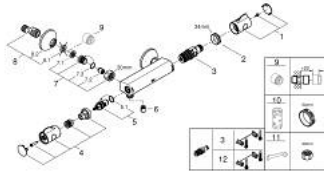

10 220 224 30 GROHTHERM 800 THERMOSTAT SHOWER MIXER

MÔ TẢ SẢN PHẨM

- Colour: matte black
- Thiết kế treo tường
- Nút an toàn GROHE SafeStop giới hạn nhiệt độ ở mức 38°C (cần căn chỉnh)
- Kèm theo bộ giới hạn nhiệt độ tùy chọn GROHE SafeStop Plus, giới hạn nhiệt độ ở mức 43°C
- Lõi van chắc chắn GROHE TurboStat kèm cảm biến nhiệt
- Tích hợp van ngắt nước kết hợp
- Tay cầm điều khiển lượng nước EcoButton (nút tiết kiệm nước có chức năng dừng cấp nước điều chỉnh được đơn lẻ)
- Lõi van ceramic 1/2", xoay 180°
- Cút vòi sen 1/2"
- Bộ lọc bụi bẩn
- Tích hợp van một chiều
- Bảo vệ chống chảy ngược
- Đầu nối dây sen
- Nắp che kim loại

10 220 224 30 GROHTHERM 800 THERMOSTAT SHOWER MIXER

PHỤ KIỆN LẮP ĐẶT , tháng 2 2023 – now

- 1: GRT 800 temperature control handle (Order-nr. 479812430)
- 2: Fitting ring (Order-nr. 47743000)
- 3: Thermostatic compact cartridge 1/2" (Order-nr. 47439000)
- 4: GRT 800 shut-off handle (Order-nr. 479802430)
- 5: Ceramic headpart, 1/2" (Order-nr. 45346000)
- 5.1: O-ring $\phi 18.2 \times \phi 1.7$ (Order-nr. 0392400M)
- 6: Non-return valve (Order-nr. 08565000)
- 7: Non-return valve (Order-nr. 471892430)
- 7.1: Dirt Strainer (Order-nr. 0726400M)
- 7.2: Non-return valve (Order-nr. 08565000)
- 7.3: O-ring $\phi 17 \times \phi 2$ (Order-nr. 0305500M)
- 8: S-union (Order-nr. 120752430)
- 8.1: Ball seal dia. 9x6.8 mm (Order-nr. 0138600M)
- 8.2: Escutcheon (Order-nr. 02210243M)
- 9: Extension 3/4", 20 mm (Order-nr. 0713000M)*
- 10: Socket spanner (Order-nr. 19332000)*
- 11: Special spanner (Order-nr. 19377000)*
- 12: GROHE TurboStat cartridge 1/2" (Order-nr. 47175000)*