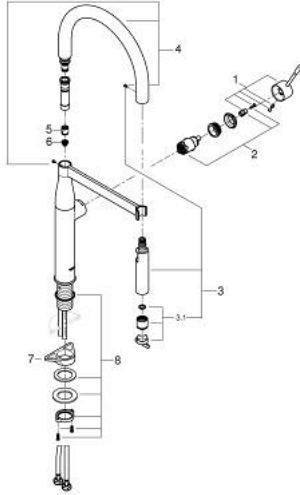

10 216 4KF 0D ESSENCE VÒI CHẬU RỬA CẦN GẠT ĐƠN EUROSTYLE COSMOPOLITAN 1/2"

MÔ TẢ SẢN PHẨM

- Colour: phantom black
- Vòi chậu tay gạt
- Bề mặt mạ GROHE LongLife
- Lõi van ceramic GROHE SilkMove 28 mm
- Bộ lọc bụi bẩn
- with integrated temperature limiter
- Vòi phun chuyên dụng
- with flexible, hygienic GROHFlexx kitchen santoprene hose
- Bộ chuyển đổi: Phun tầng/phun áp lực cao SpeedClean
- Tự động trở về chế độ phun tầng
- Vòi phun kim loại
- MagneticDocking integrated magnet for seamless docking of the spray head
- swivel spout
- Có thể lựa chọn được diện tích quay: 0° / 150° / 360°
- Dây cấp linh hoạt
-
- maximum flow rate (at 3 bar): 5 l/min
- Bảo vệ chống chảy ngược
- professional edition

10 216 4KF 0D **ESSENCE VÒI CHẬU RỬA CẦN GẠT ĐƠN EUROSTYLE COSMOPOLITAN 1/2"**

PHỤ KIỆN LẮP ĐẶT, tháng 2 2023 – now

- 1: lever (Order-nr. 46927KF0)
- 2: Cartridge (Order-nr. 46963000)
- 3: pull out spray (Order-nr. 46965KF0)
- 3.1: Flow straightener (Order-nr. 48347000)
- 4: Shower hose (Order-nr. 46964KK0)
- 5: Non-return valve (Order-nr. 64689000)
- 6: Dirt strainer (Order-nr. 0676800M)
- 7: Support plate (Order-nr. 05334000)
- 8: Shank fastening assembly (Order-nr. 48384000)