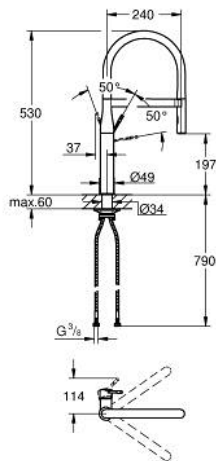

10 216 4KF 0D ESSENCE VÒI CHẬU RỬA CẦN GẠT ĐƠN EUROSTYLE COSMOPOLITAN 1/2"

MÔ TẢ SẢN PHẨM

- Colour: phantom black
- Vòi chậu tay gạt
- Bề mặt mạ GROHE LongLife
- Lõi van ceramic GROHE SilkMove 28 mm
- Bộ lọc bụi bẩn
- with integrated temperature limiter
- Vòi phun chuyên dụng
- with flexible, hygienic GROHFlexx kitchen santoprene hose
- Bộ chuyển đổi: Phun tầng/phun áp lực cao SpeedClean
- Tự động trở về chế độ phun tầng
- Vòi phun kim loại
- MagneticDocking integrated magnet for seamless docking of the spray head
- swivel spout
- Có thể lựa chọn được diện tích quay: 0° / 150° / 360°
- Dây cấp linh hoạt
-
- maximum flow rate (at 3 bar): 5 l/min
- Bảo vệ chống chảy ngược
- professional edition

10 216 4KF 0D **ESSENCE VÒI CHẬU RỬA CẦN GẠT ĐƠN EUROSTYLE COSMOPOLITAN 1/2"**

PHỤ KIỆN LẮP ĐẶT, tháng 2 2023 – now

- 1: lever (Order-nr. 46927KF0)
- 2: Cartridge (Order-nr. 46963000)
- 3: pull out spray (Order-nr. 46965KF0)
- 3.1: Flow straightener (Order-nr. 48347000)
- 4: Shower hose (Order-nr. 46964KK0)
- 5: Non-return valve (Order-nr. 64689000)
- 6: Dirt strainer (Order-nr. 0676800M)
- 7: Support plate (Order-nr. 05334000)
- 8: Shank fastening assembly (Order-nr. 48384000)