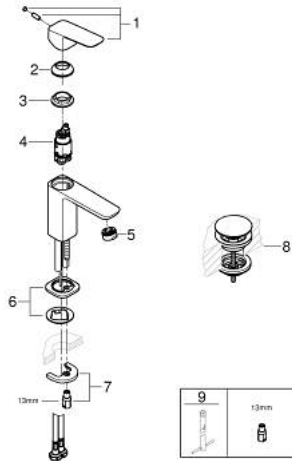

10 173 200 00 GROHE CUBE SINGLE-LEVER BASIN MIXER S-SIZE

MÔ TẢ SẢN PHẨM

- Colour: chrome
- Vòi chậu tay gạt
- Cần kim loại
- Lõi van ceramic GROHE SilkMove 28 mm
- EcoMode - cold water flow in mid-lever position saves energy
- Bộ giới hạn lưu lượng điều chỉnh được
- Kèm theo bộ giới hạn nhiệt độ
- Bề mặt Chrome GROHE LongLife
- Công nghệ GROHE EcoJoy tiết kiệm nước và đảm bảo lưu lượng hoàn hảo
- maximum flow rate (at 3 bar): 5 l/min
- Hệ thống lắp đặt nhanh GROHE FastFixation
- smooth body with push-open waste set 1 1/4"
- Dây cấp linh hoạt

10 173 200 00 **GROHE CUBEO SINGLE-LEVER BASIN MIXER**
S-SIZE

PHỤ KIỆN LẮP ĐẶT, tháng 1 2023 – now

- 1: Cubeo Lever (Order-nr. 1060180000)
- 2: Shield (Order-nr. 46581000)
- 3: Fitting ring (Order-nr. 07419000)
- 4: Cubeo Cartridge (Order-nr. 1060179990)
- 5: Mousseur (Order-nr. 48159000)
- 6: Cubeo Rosette (Order-nr. 1060150000)
- 7: Shank mounting kit (Order-nr. 46249000)
- 8: Waste set with push-open plug (Order-nr. 65807000)
- 9: Mounting wrench (Order-nr. 19017000)*