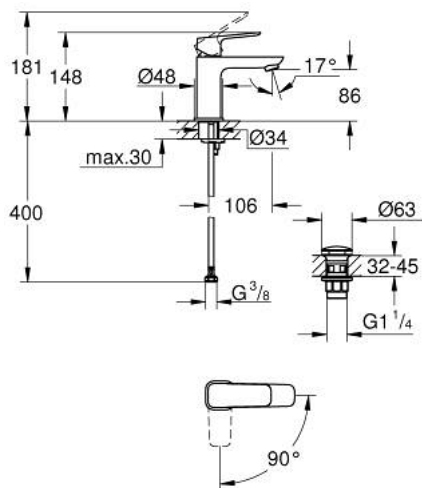

10 173 200 00 GROHE CUBE SINGLE-LEVER BASIN MIXER S-SIZE

MÔ TẢ SẢN PHẨM

- Colour: chrome
- Vòi chậu tay gạt
- Cần kim loại
- Lõi van ceramic GROHE SilkMove 28 mm
- EcoMode - cold water flow in mid-lever position saves energy
- Bộ giới hạn lưu lượng điều chỉnh được
- Kèm theo bộ giới hạn nhiệt độ
- Bề mặt Chrome GROHE LongLife
- Công nghệ GROHE EcoJoy tiết kiệm nước và đảm bảo lưu lượng hoàn hảo
- maximum flow rate (at 3 bar): 5 l/min
- Hệ thống lắp đặt nhanh GROHE FastFixation
- smooth body with push-open waste set 1 1/4"
- Dây cấp linh hoạt

10 173 200 00 **GROHE CUBEO SINGLE-LEVER BASIN MIXER**
S-SIZE

PHỤ KIỆN LẮP ĐẶT, tháng 1 2023 – now

- 1: Cubeo Lever (Order-nr. 1060180000)
- 2: Shield (Order-nr. 46581000)
- 3: Fitting ring (Order-nr. 07419000)
- 4: Cubeo Cartridge (Order-nr. 1060179990)
- 5: Mousseur (Order-nr. 48159000)
- 6: Cubeo Rosette (Order-nr. 1060150000)
- 7: Shank mounting kit (Order-nr. 46249000)
- 8: Waste set with push-open plug (Order-nr. 65807000)
- 9: Mounting wrench (Order-nr. 19017000)*